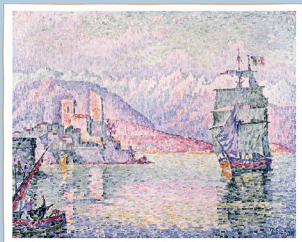

STRASBOURG

ストラスブール美術館展

モダンアートへの招待

2012.10.27SAT — 12.16SUN

クニヤツク / ロートレック / ゴッダインズ / ビロソ / ローランソン

静岡県立美術館

www.shizuoka-art-museum.jp

出展作家
佐藤好彦
シアタープロダクツ
鈴木康広
月岡彩

NEW GREEN STORIES
アートが紡ぐ、
新たな
公園の時間

2012.9.19(水)～9.23(日)
11:00-20:00 会期中無休 入場無料
スパイラルガーデン(スパイラル1F)

主 催 四日市立美術館
共 催 四日市立美術館、アトリエ・アート・スペース
協 賛 株式会社コトナ、株式会社中野製作所
制作協力 株式会社アトリエ・アート・スペース
企画制作 スパイラル

Yokkaichi Choukanzu "Shinkirou" Naaki Honjo

Photo Exhibition

20
四日市立美術館
開館20周年